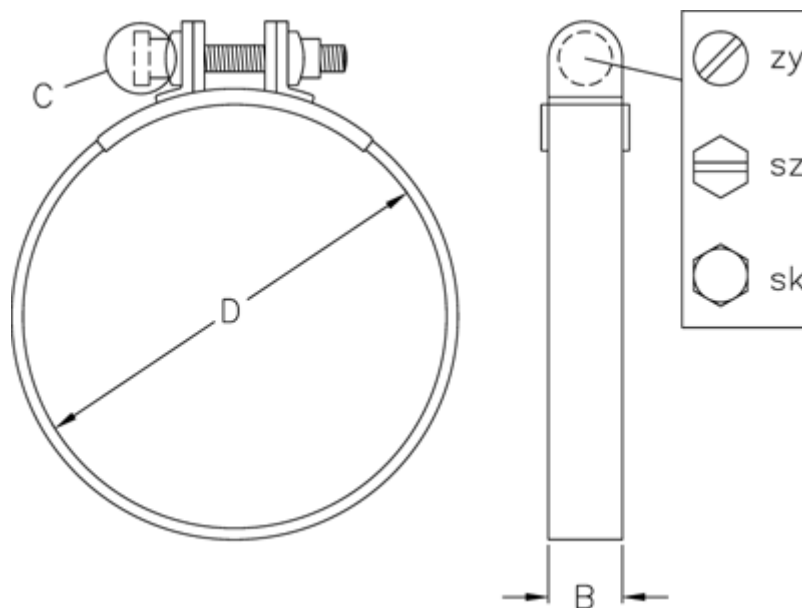

Varenummer: 021400700031

Beskrivelse: Norma slangebånd S 31/15 SZ W5

## Mål

Bredde B = 15  
C (Skruetype) = SZ  
Diameter D = 31